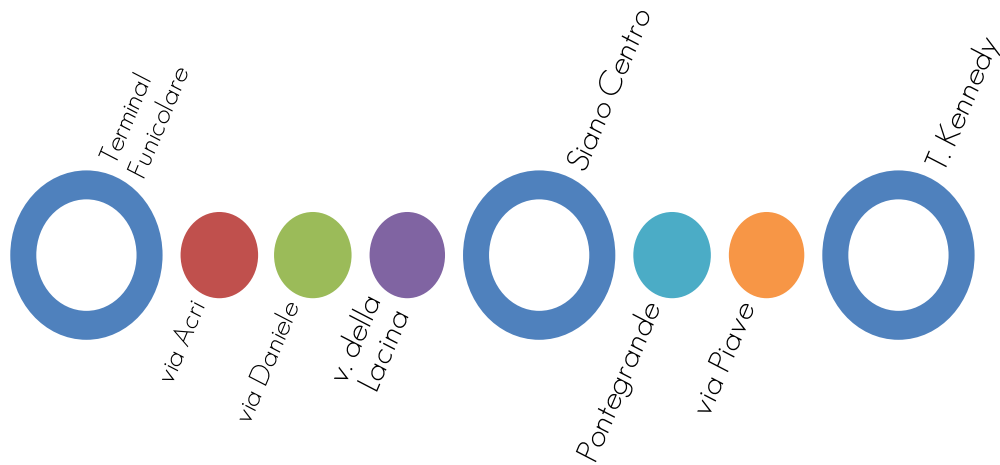

T. Funicolare - Siano - Alli

S12			
		TERMINAL FUNICOLARE	SIANO
F E R R I A L E		7:10*	
	*-parte dal Terminal Magna Græcia (6:45)- S.Janni-Cava-Alli limitata a Piazza Matteotti		
LE CORSE SI EFFETTUANO SOLO NEI GIORNI SCOLASTICI			

- TERMINAL FUNICOLARE
- VIA MILELLI
- VIA ACRI
- TERMINAL KENNEDY
- VIA DANIELE
- OSPEDALE PUGLIESE
- PONTEGRANDE
- IANÒ
- SIANO
- IANÒ
- PONTEGRANDE
- P.ZZA MONTEGRAPPA
- VIA PIAVE
- VIA INDIPENDENZA
- PIAZZA MATTEOTTI
- VIA MILELLI
- TERMINAL FUNICOLARE