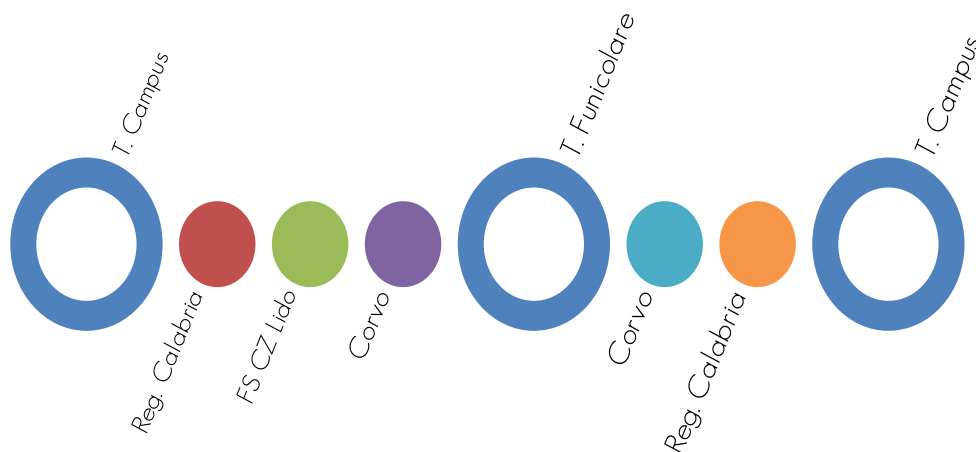

T. Campus-Corvo-T. Funicolare

	U4			U4	
	TERMINAL CAMPUS	TERMINAL FUNICOLARE		TERMINAL CAMPUS	TERMINAL FUNICOLARE
F E R R I A L E	08:30	08:10	S A B A T O	08:40	07:40
	10:45	08:30		12:00	08:30
	13:15	09:15		14:50	09:25
	15:10	11:25		18:15	12:40
	16:10	13:45			15:30
	18:25	17:15			18:45
		18:45			
Le corse transitano dalla Regione Calabria dal Lunedì al Venerdì dalle ore 6:20 alle ore 19:10					

- TERMINAL CAMPUS
- FS GERMANETO
- REGIONE CALABRIA
- VIALE EUROPA
- FS CZ LIDO
- CORVO
- SMARIA CENTRO
- RIONE SALA
- TERMINAL FUNICOLARE
- SMARIA CENTRO
- CORVO
- FS CZ LIDO
- VIALE EUROPA
- CITTADELLA REGIONALE
- TERMINAL CAMPUS