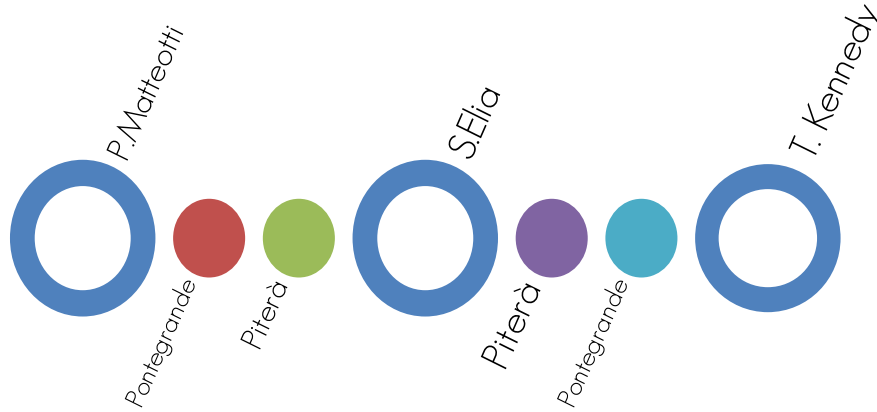

P.zza Matteotti - S. Elia

	7		FESTIVO	7	
	P.ZZA MATTEOTTI	S.ELIA		P.ZZA MATTEOTTI	S.ELIA
FERIALE	06:45	07:15		07:30	08:00
	07:10*	08:05		09:40	10:10
	08:30	09:00		11:50**	12:30**
	10:10	10:40		15:40	16:10
	10:50**	12:00**		17:40	18:10
	12:10	12:45		19:30**	20:30**
	13:00*	13:50			
	14:00*	14:50			
	16:10	16:40			
	17:20	18:00			
	18:20	18:50			
	19:30**	20:30**			
	20:40	21:10			

**si effettua con linea 266

**si effettua con linea 266

*parte da T. Funicolare
**si effettua con linea 266

**si effettua con linea 266

- PIAZZA MATTEOTTI
- TERMINAL KENNEDY
- VIA SCHIPANI
- PIZZA STADIO
- OSP. PUGLIESE
- PONTEPICCOLO
- PONTEGRANDE
- PITERÀ
- S. ELIA
- PITERÀ
- PONTEGRANDE
- PONTEPICCOLO
- OSP. PUGLIESE
- PIZZA MONTENERO
- PIZZA MONTEGRAPPA
- VIA PIAVE
- VIA INDIPENDENZA
- PIAZZA MATTEOTTI