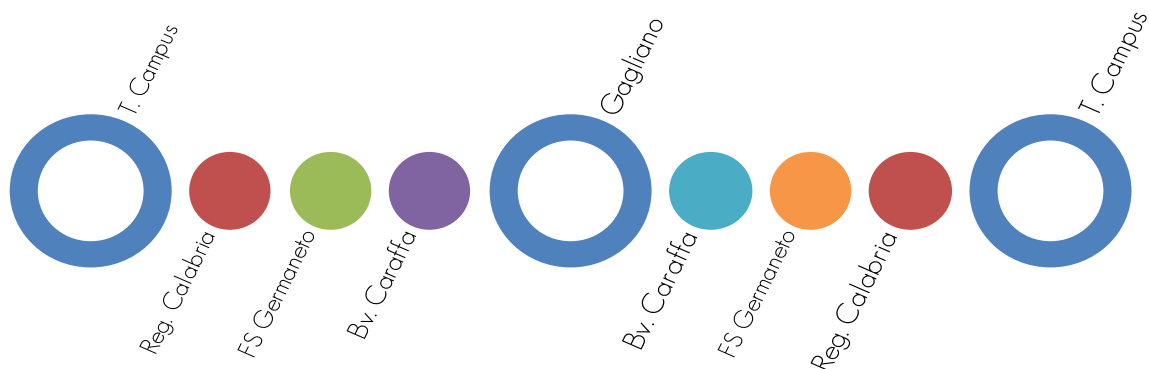

T. Campus - Gagliano

	U3		S A B A T O	U3		
	TERMINAL CAMPUS	GAGLIANO		TERMINAL CAMPUS	GAGLIANO	
	F E R I A L E	07:30		07:10	06:50	07:15
08:00		08:10	08:30	09:00		
09:05		08:40	10:00	10:30		
10:30		09:40	11:30	12:00		
11:25		11:10	13:00	13:30		
12:25		12:05	14:30	15:00		
13:25		13:00	16:00	16:30		
14:05		14:10	17:50			
15:00		14:45	18:25			
16:05		15:45				
17:10		16:40				
18:25		17:55				
19:00		19:40				

- TERMINAL CAMPUS
- REGIONE CALABRIA
- FS GERMANETO
- CALIVELLO
- VIALE DE FILIPPIS
- S. ANTONIO
- MATER DOMINI
- GAGLIANO
- MATER DOMINI
- S. ANTONIO
- VIALE DE FILIPPIS
- BIVIO CARAFFA
- STAZIONE FS GERMANETO
- CITTADELLA REGIONALE
- TERMINAL CAMPUS

Le corse transitano dalla **Regione Calabria** dal Lunedì al Venerdì dalle ore 6:20 alle ore 19:10