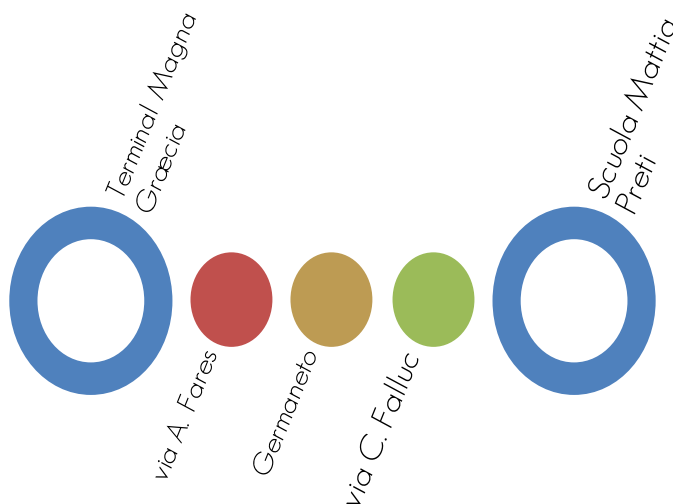

Scuola Mattia Preti

- TERMINAL MAGNA GRÆCIA
- VIE CASSIODORO
- LUCREZIA DELLA VALLE
- VIA A. FARES
- VIA MOLÈ
- CAMPUS (ROTATORIA GIURISPUDENZA)
- CENTRALE ENEL
- TUNNEL SANSINATO
- SCUOLA MATTIA PRETI
- SMARIA
- VIA CONTI DI LORITELLO
- TERMINAL FUNICOLARE

		S38	
		T. M. GRÆCIA	SCUOLA M. PRETI
FERIALE		07:10	14:05*
		13:50	
		*Limitata al Terminal Magna Græcia	
LE CORSE SI EFFETTUANO SOLO NEI GIORNI SCOLASTICI