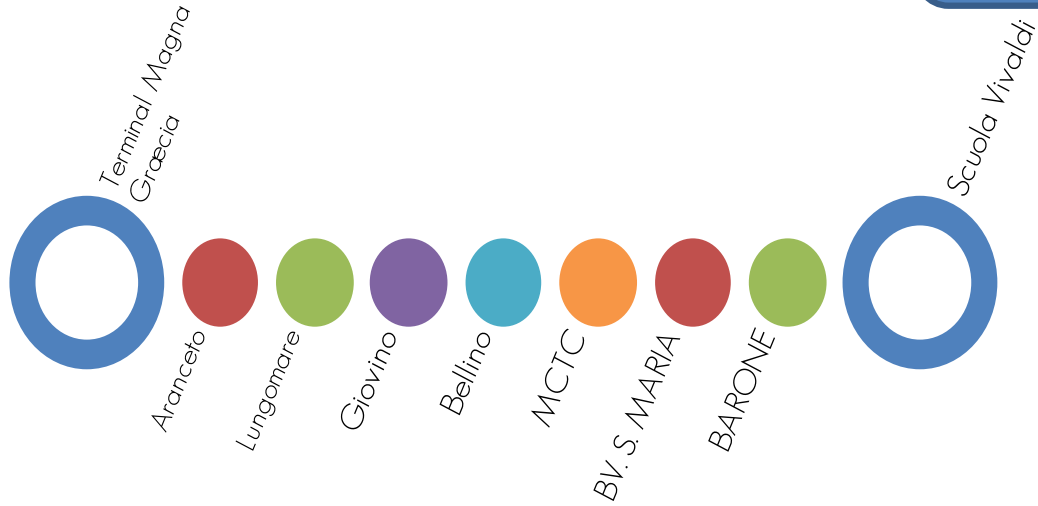

Scuola Vivaldi

F E R I A L E	S37	
	T. M. GRÆCIA	SCUOLA VIVALDI
	06.55	14.05
	LE CORSE SI EFFETTUANO SOLO NEI GIORNI SCOLASTICI	

- TERMINAL MAGNA GRÆCIA
- ARANCETO
- STAZIONE FS LIDO
- PZZA GARIBALDI
- LUNGOMARE
- GIOVINO CENTRO
- BELLINO
- MCTC
- BV. S. MARIA
- BARONE
- V.LE CROTONE
- SCUOLA VIVALDI
- V.LE CROTONE
- PZZA GARIBALDI
- LUNGOMARE
- GIOVINO CENTRO
- BELLINO
- BARONE CENTRO
- MCTC
- VIALE EMILIA
- TERMINAL MAGNA GRÆCIA