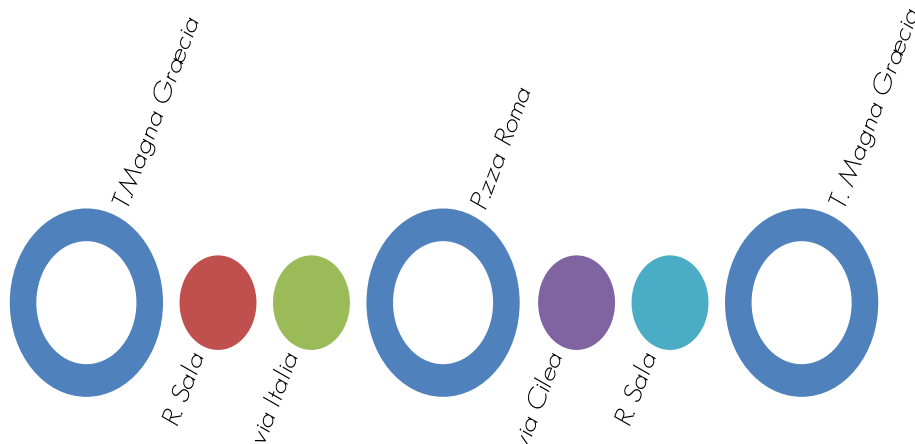

T. Magna Grecia - P.zza Roma

	800T			800T	
	T.MAGNA GRÆCIA	P.ROMA		T.MAGNA GRÆCIA	P.ROMA
F E R I A L E	06:10	08:50	F E S T I V O	08:00	13:30
	06:50	12:25		14:50	20:40
	12:30	12:40			
	14:50	14:15			
		18:50			

- TERMINAL MAGNA GRÆCIA
- RIONE SALA
- VIALE DEI NORMANNI
- VIA ITALIA
- VIA CAVOUR
- P.ZZA ROMA
- VIA CILEA
- VIALE DEI NORMANNI
- RIONE SALA
- TERMINAL MAGNA GRÆCIA