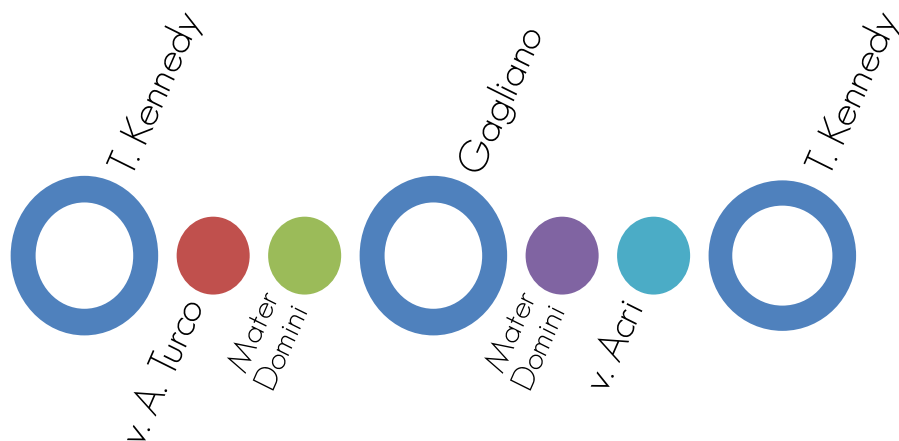

T. Kennedy - Gagliano

	5		FESTIVO	5	
	TERMINAL KENNEDY	GAGLIANO		TERMINAL KENNEDY	GAGLIANO
FERIALE	6:55	7:20		09:40	10:00
	8:00	8:30		11:40	12:00
	8:50	9:25		16:40	17:05
	9:30	10:00		18:40	19:05
	11:00	11:25			
	11:35	12:00			
	12:40	13:10			
	13:30	14:00			
	14:35	15:05			
	15:00	15:30			
	16:35	17:00			
	18:00	19:05			
19:35	20:00				
20:00	20:20				

- TERMINAL KENNEDY
- VIA INDIPENDENZA
- VIA TURCO
- VIADOTTO MORANDI
- SANTONIO
- MATER DOMINI
- GAGLIANO
- MATER DOMINI
- S. ANTONIO
- VIADOTTO MORANDI
- VIA ACRI
- TERMINAL KENNEDY