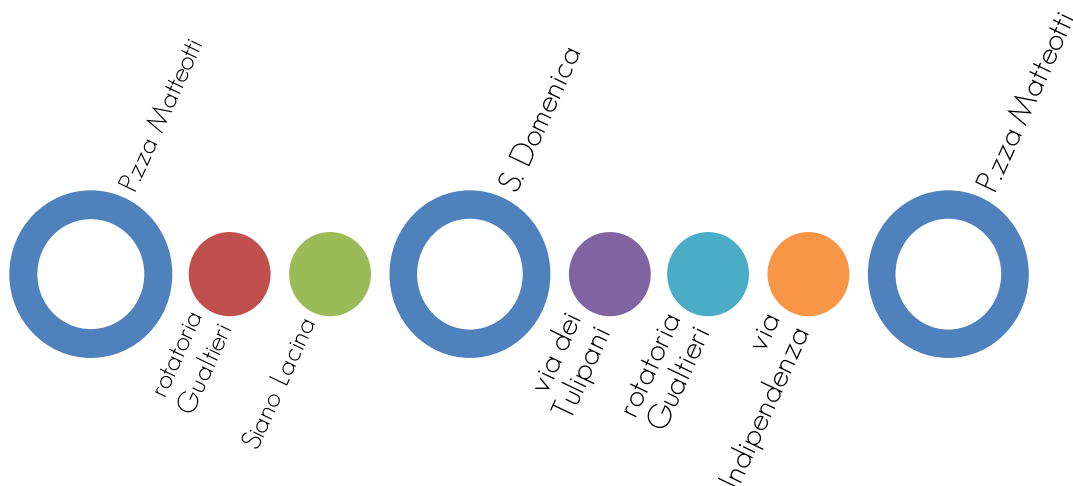

Circolare S. Domenica

S10			
		P.ZZA MATTEOTTI	SIANO LACINA
F E R I A L E	07:25	06:50**	
	13:10	07:30	
	14:10*	13:15	
	* arriva al Terminal	** parte dal Terminal Magna Græcia alle ore 6:35	
LE CORSE SI EFFETTUANO SOLO NEI GIORNI SCOLASTICI			

- P.ZZA MATTEOTTI
- ROTATORIA GUALTIERI
- SIANO LACINA
- S. DOMENICA
- VIA DEI TULIPANI
- ROTATORIA GUALTIERI
- VIA INDIPENDENZA
- P.ZZA MATTEOTTI